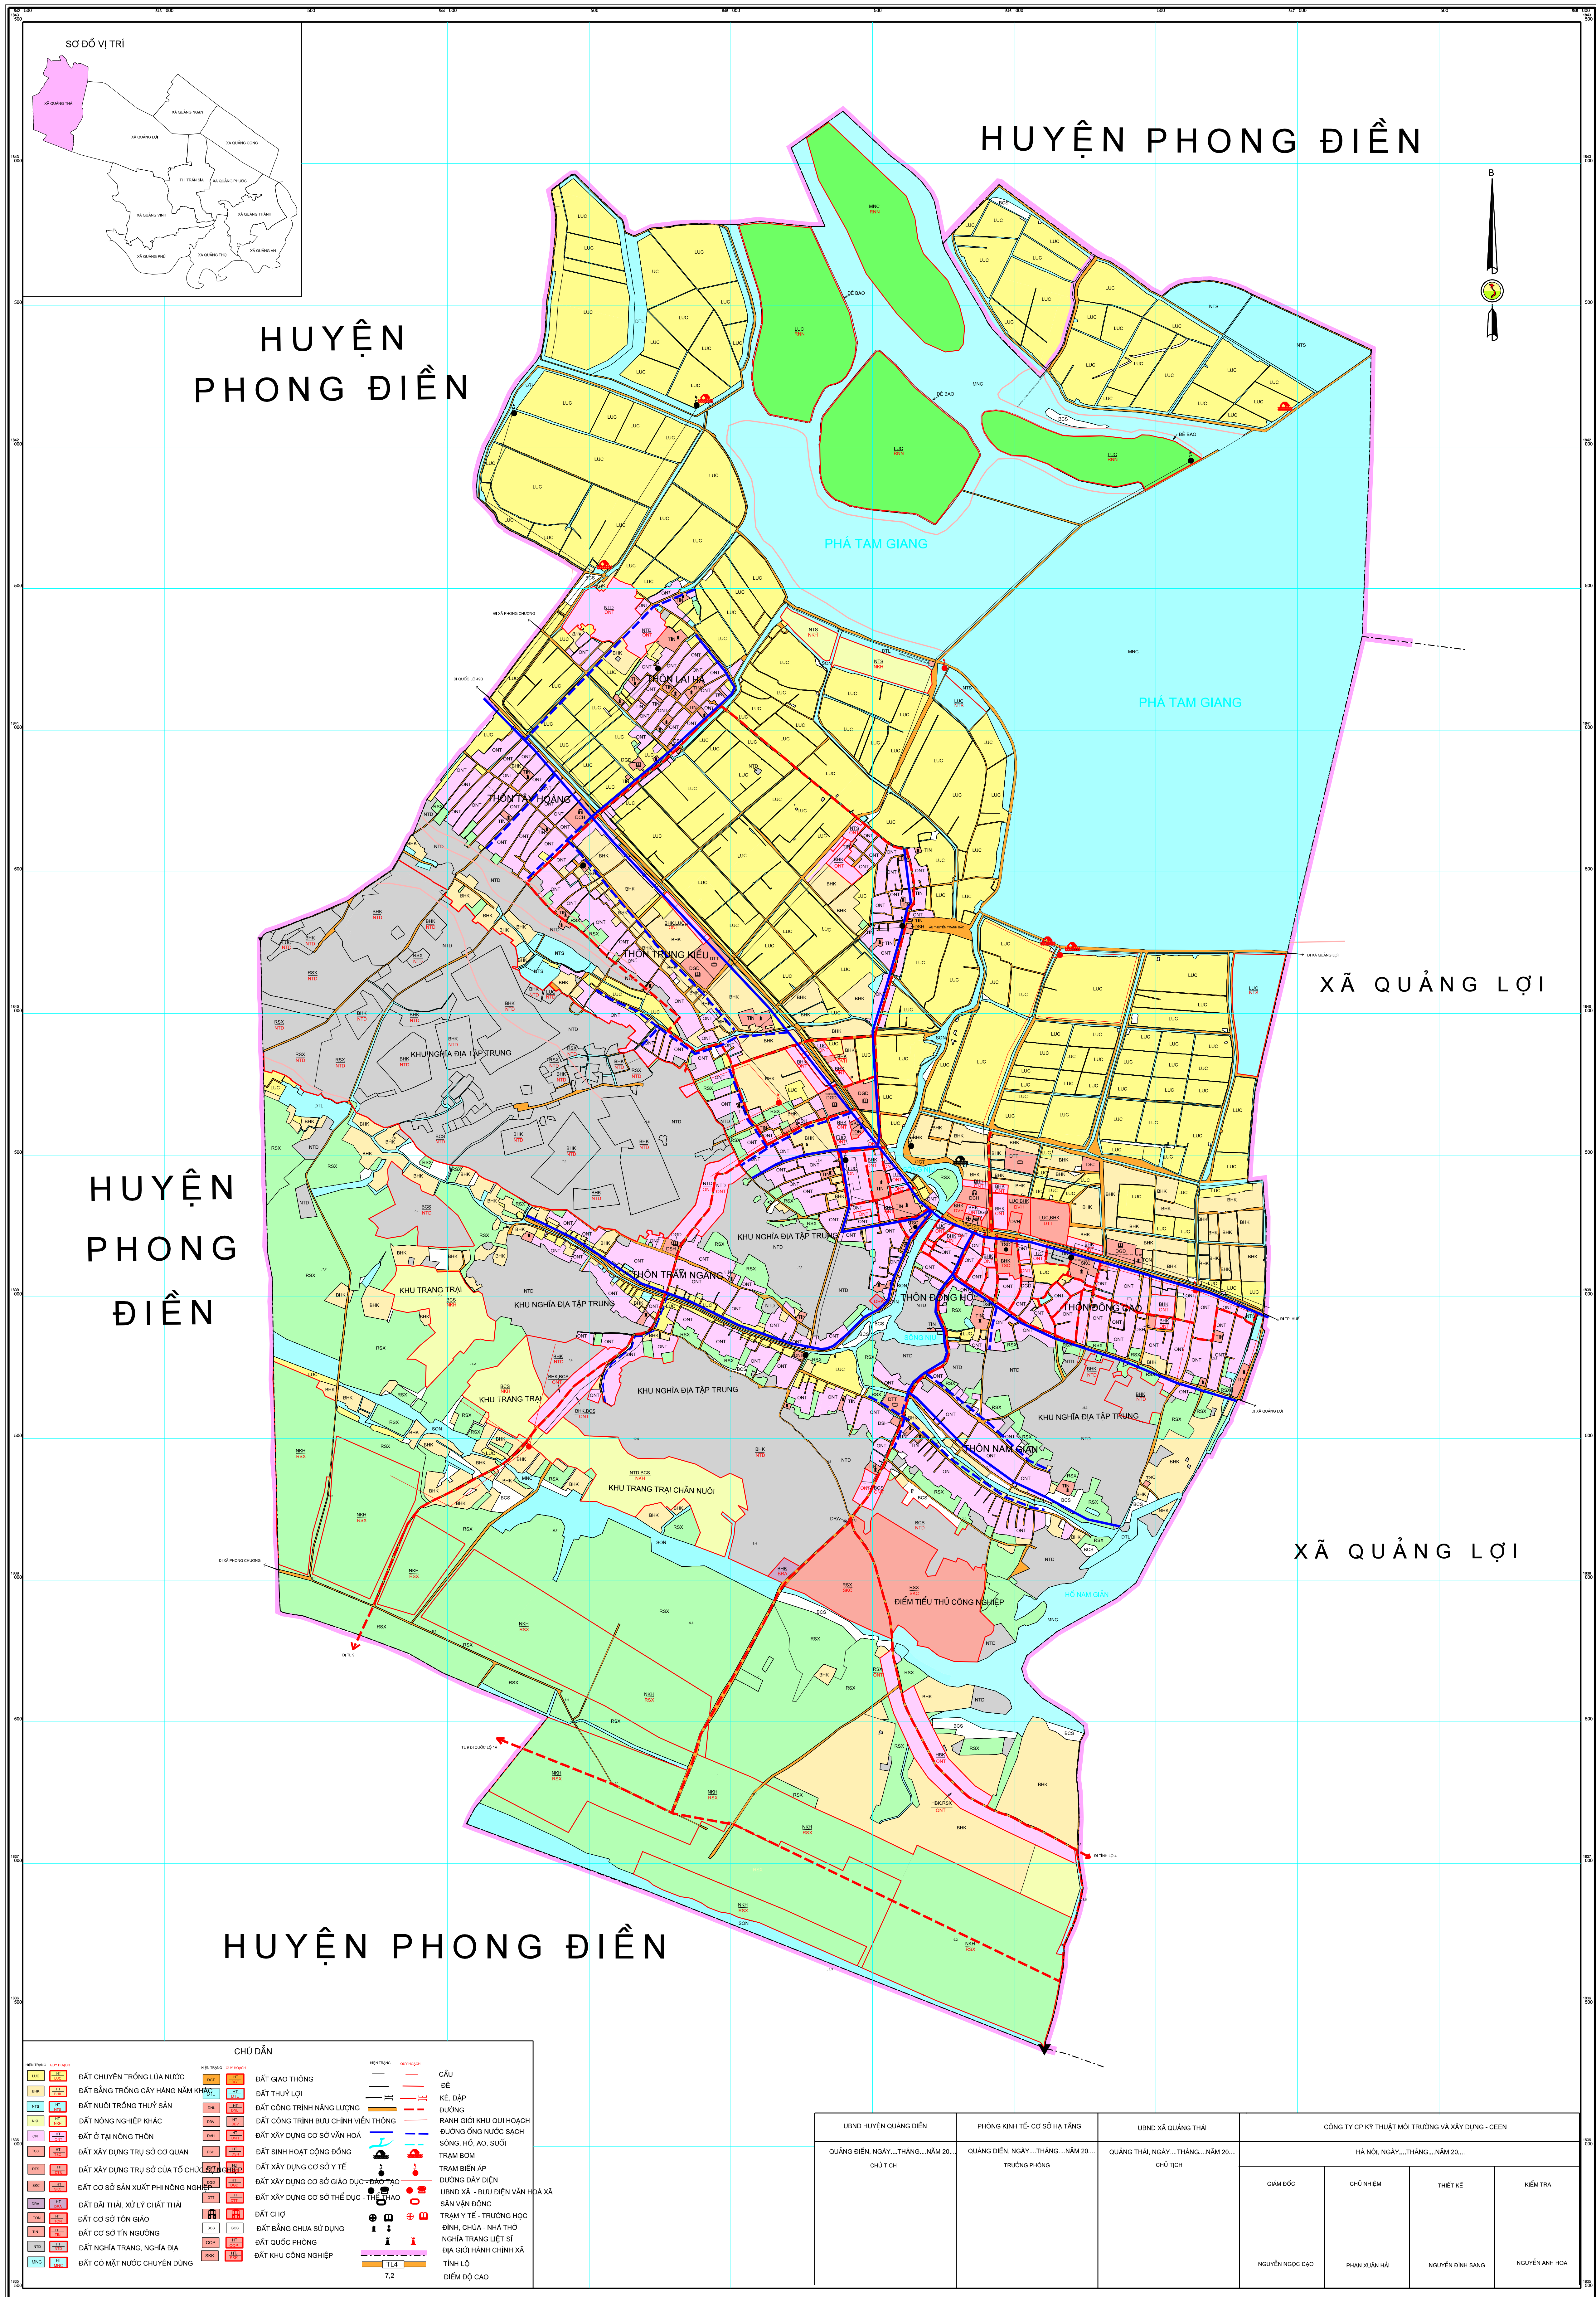

BẢN ĐỒ QUY HOẠCH ĐẾN NĂM 2020 XÃ QUẢNG THÁI

HUYỆN QUẢNG ĐIỀN

TỈNH THỪA THIÊN HUẾ

CHỈ DẪN

	ĐẤT CHUYÊN TRỒNG LÚA NƯỚC		ĐẤT GIAO THÔNG		ĐẤT CÔNG TRƯỜNG
	ĐẤT BÀNG TRỒNG CÂY HÀNG NĂM KHÁC		ĐẤT THỦY LỢI		ĐẤT CÔNG TRÌNH NĂNG LƯỢNG
	ĐẤT NÚI TRỒNG THỦY SẢN		ĐẤT CÔNG TRÌNH BƯU CHÍNH VIỄN THÔNG		ĐẤT CÔNG TRÌNH BƯU CHÍNH VIỄN THÔNG
	ĐẤT NÔNG NGHIỆP KHÁC		ĐẤT XÂY DỰNG CƠ SỞ VĂN HÓA		ĐẤT XÂY DỰNG CƠ SỞ VĂN HÓA
	ĐẤT Ở TẠM NÔNG THÔN		ĐẤT SINH HOẠT CỘNG ĐỒNG		ĐẤT XÂY DỰNG CƠ SỞ Y TẾ
	ĐẤT XÂY DỰNG TRỤ SỞ CƠ QUAN		ĐẤT XÂY DỰNG CƠ SỞ GIÁO DỤC - ĐÀO TẠO		ĐẤT XÂY DỰNG CƠ SỞ THỂ DỤC - THỂ THAO
	ĐẤT XÂY DỰNG TRỤ SỞ CỦA TỔ CHỨC CHÍNH TRỊ		ĐẤT XÂY DỰNG CƠ SỞ THỂ DỤC - THỂ THAO		ĐẤT XÂY DỰNG CƠ SỞ THỂ DỤC - THỂ THAO
	ĐẤT CƠ SỞ SẢN XUẤT PHI NÔNG NGHIỆP		ĐẤT XÂY DỰNG CƠ SỞ THỂ DỤC - THỂ THAO		ĐẤT XÂY DỰNG CƠ SỞ THỂ DỤC - THỂ THAO
	ĐẤT BÀI THẢI XỬ LÝ CHẤT THẢI		ĐẤT XÂY DỰNG CƠ SỞ THỂ DỤC - THỂ THAO		ĐẤT XÂY DỰNG CƠ SỞ THỂ DỤC - THỂ THAO
	ĐẤT CƠ SỞ TÔN GIÁO		ĐẤT XÂY DỰNG CƠ SỞ THỂ DỤC - THỂ THAO		ĐẤT XÂY DỰNG CƠ SỞ THỂ DỤC - THỂ THAO
	ĐẤT CƠ SỞ TÍN DỤNG		ĐẤT XÂY DỰNG CƠ SỞ THỂ DỤC - THỂ THAO		ĐẤT XÂY DỰNG CƠ SỞ THỂ DỤC - THỂ THAO
	ĐẤT NGHỈ TRƯNG, NGHĨA ĐỊA		ĐẤT XÂY DỰNG CƠ SỞ THỂ DỤC - THỂ THAO		ĐẤT XÂY DỰNG CƠ SỞ THỂ DỤC - THỂ THAO
	ĐẤT CƠ MẶT NƯỚC CHUYÊN DỤNG		ĐẤT XÂY DỰNG CƠ SỞ THỂ DỤC - THỂ THAO		ĐẤT XÂY DỰNG CƠ SỞ THỂ DỤC - THỂ THAO

UBND HUYỆN QUẢNG ĐIỀN	PHÒNG KINH TẾ - CƠ SỞ HẠ TẦNG	UBND XÃ QUẢNG THÁI	CÔNG TY CP KỸ THUẬT MÔI TRƯỜNG VÀ XÂY DỰNG - CEN			
QUẢNG ĐIỀN, NGÀY...THÁNG...NĂM 20...	QUẢNG ĐIỀN, NGÀY...THÁNG...NĂM 20...	QUẢNG THÁI, NGÀY...THÁNG...NĂM 20...	HÀ NỘI, NGÀY...THÁNG...NĂM 20...			
CHỦ TỊCH	TRƯỞNG PHÒNG	CHỦ TỊCH	GIÁM ĐỐC	CHỦ NHIỆM	THIẾT KẾ	KIỂM TRA
			NGUYỄN NGỌC ĐẠO	PHAN VĂN HẢI	NGUYỄN ĐÌNH SANG	NGUYỄN ANH HOA